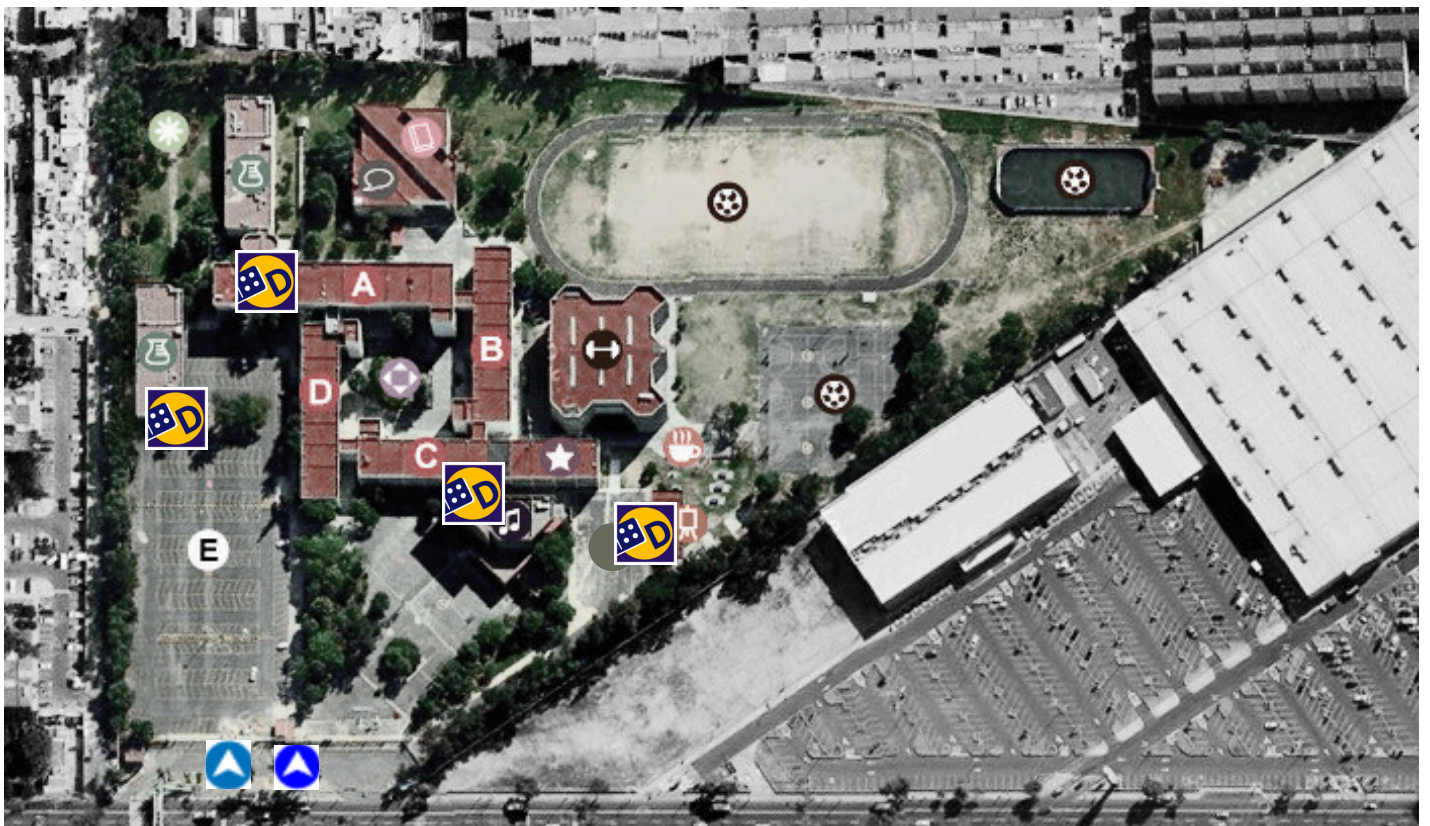

Eduardo Molina 1577,
Gustavo A. Madero,
07469 CDMX

MAPA Prepa 3

Actividades DOMINÓ TIC TAC

Conversatorio inaugural AUDITORIO

Muestra de carteles ACTIVIDADES ARTÍSTICAS (Sala de usos múltiples)

Talleres: Laboratorios y edificio A

- | | | | |
|------------------|------------|------------------------|------------------------|
| Acceso Peatonal | Dirección | Biblioteca | Auditorio |
| Acceso Vehicular | Edificio A | Mediateca | Explanada |
| Estacionamiento | Edificio B | Laboratorios | Áreas Deportivas |
| | Edificio C | Museo Vivo de Plantas | Cafetería |
| | Edificio D | Gimnasio Zapián Petrov | Actividades Artísticas |